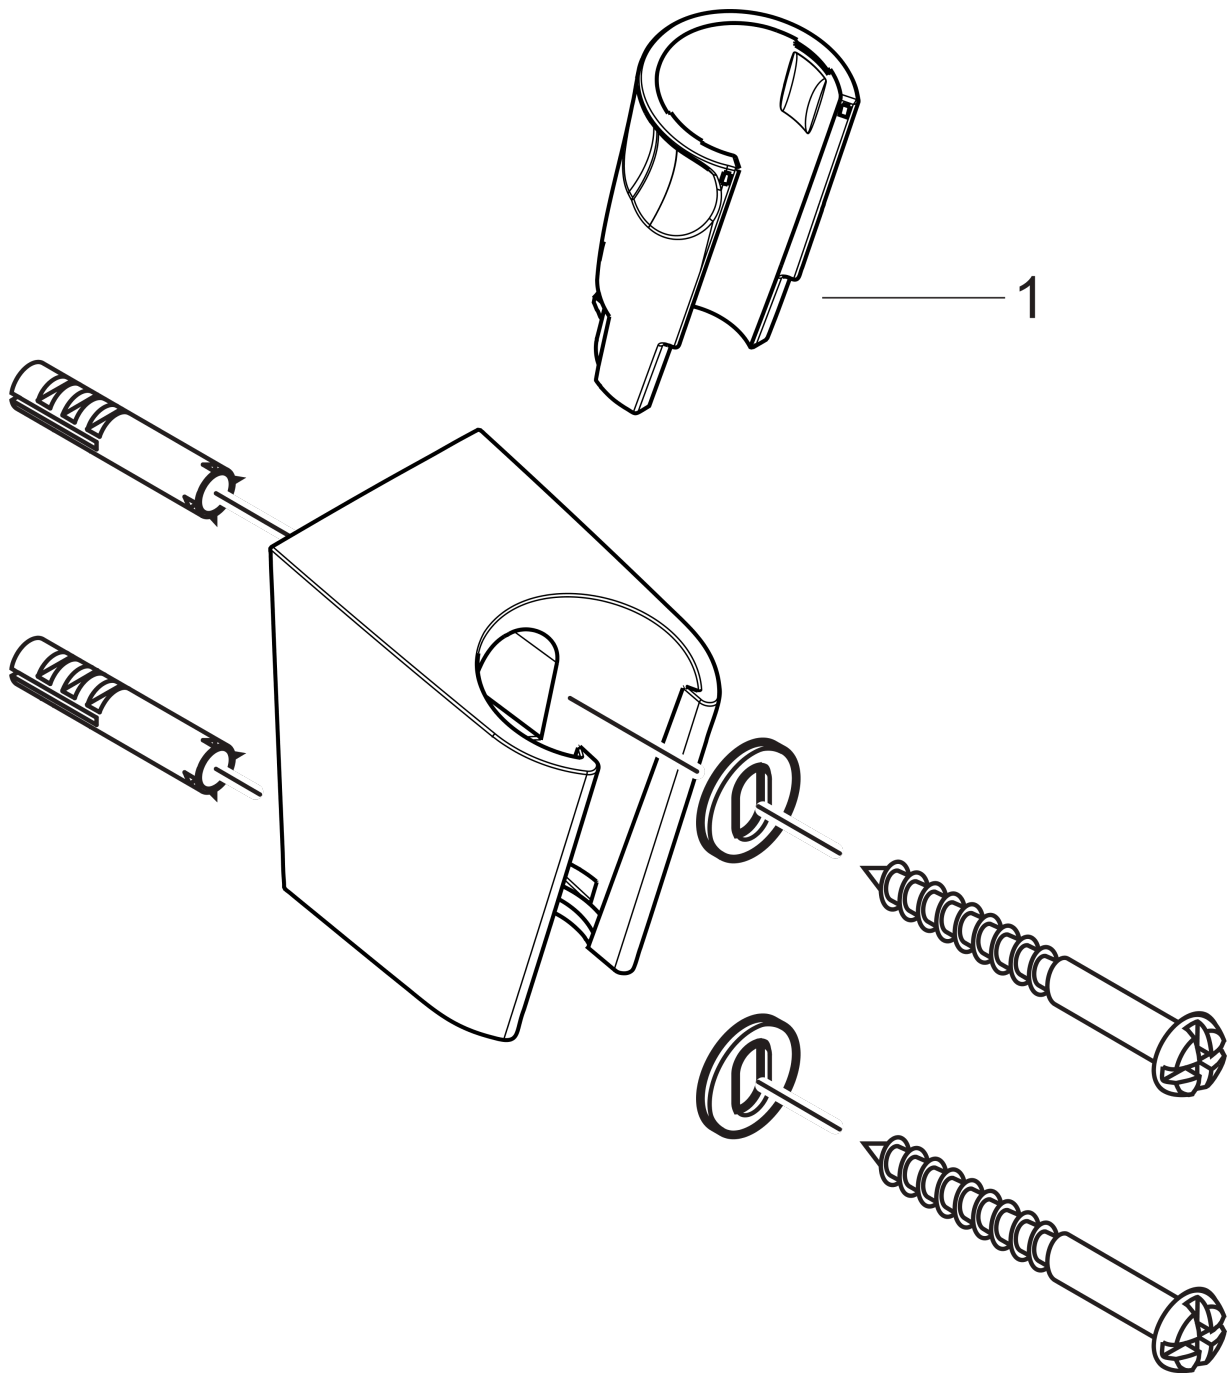

Porter S wandhouder

Oppervlakte finish: **chrom** Artikelnummer: **28331000**

Beschrijving

- vaste bevestigingspositie
- voor Enkel te gebruiken met een konische aansluiting
- voor slangen met konische moer
- materiaal: kunststof

Bouwjaar: >06/05

Porter S wandhouderOppervlakte finish: **chrom** Artikelnummer: **28331000****Reserveonderdelenlijst**

Bouwjaar: >06/05

Regel	Beschrijving	Artikelnummer	Prijs incl. BTW	VE
1	gummi	98918000	-	1