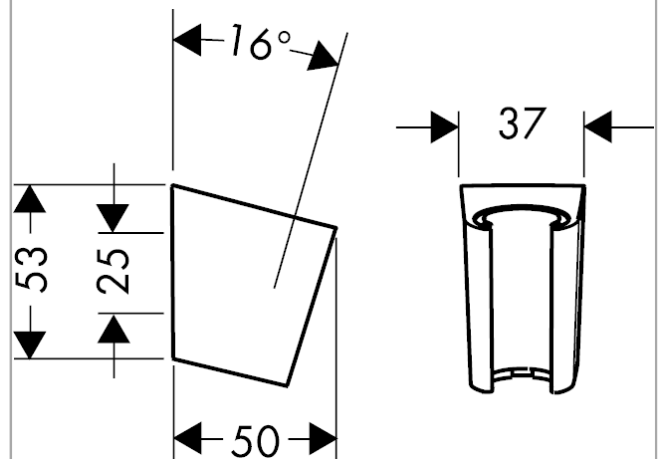

Porter S wandhouder

Oppervlakte finish: **chrom** Artikelnummer: **28331000**

Beschrijving

- vaste bevestigingspositie
- voor Enkel te gebruiken met een konische aansluiting
- voor slangen met konische moer
- materiaal: kunststof

Artikeldetails

Vrijblijvende advies verkoopprijs excl. BTW 26,60 €

Vrijblijvende advies verkoopprijs incl. BTW 32,19 €

Designprijzen

Productfoto

Maattekening

Porter S wandhouderOppervlakte finish: **chrom** Artikelnummer: **28331000****Explosietekening**